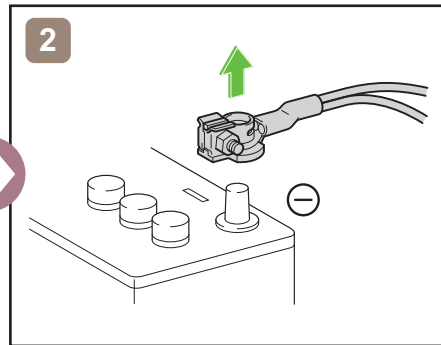

HILUX
SINGLE CAB
AN1P(EU,N)
06.2015

	Zündschalter		Sicherungskasten		12V Batterie
	Airbag		Gasgenerator		Kraftstofftank
	Gurtstraffer		Karosserieverstärkungen		Steuergerät
—	—	—	—	—	—
—	—	—	—	—	—

Fahrzeug ausser Betrieb setzen

oder

Zugang 12V-Batterie

Hinweise zum Transport