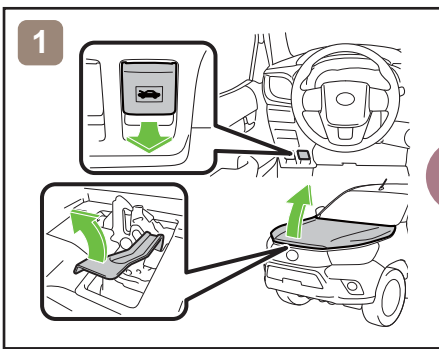

HILUX
SINGLE CAB
AN1P(EU,N)
06.2015

	Zündschalter		Sicherungskasten		12V Batterie
	Airbag		Gasgenerator		Kraftstofftank
	Gurtstraffer		Karosserieverstärkungen		Steuergerät
—	—	—	—	—	—
—	—	—	—	—	—

Fahrzeug ausser Betrieb setzen

oder

Zugang 12V-Batterie

Hinweise zum Transport