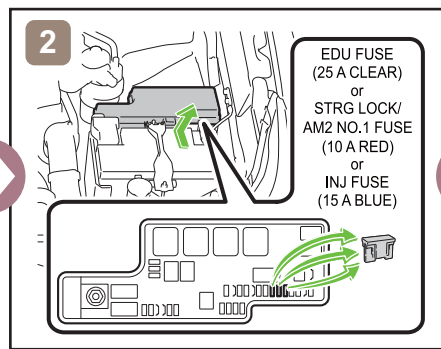

HILUX
SINGLE CAB
AN1P(EU,N)
06.2015

	Zündschalter		Sicherungskasten		12V Batterie
	Airbag		Gasgenerator		Kraftstofftank
	Gurtstraffer		Karosserieverstärkungen		Steuergerät
—	—	—	—	—	—
—	—	—	—	—	—

Fahrzeug ausser Betrieb setzen

oder

Zugang 12V-Batterie

Hinweise zum Transport