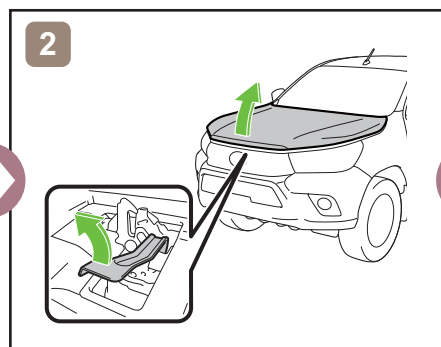

HILUX
SINGLE CAB
AN1P(EU,N)
06.2015

	Zündschalter		Sicherungskasten		12V Batterie
	Airbag		Gasgenerator		Kraftstofftank
	Gurtstraffer		Karosserieverstärkungen		Steuergerät
—	—	—	—	—	—
—	—	—	—	—	—

Fahrzeug ausser Betrieb setzen

oder

Zugang 12V-Batterie

Hinweise zum Transport