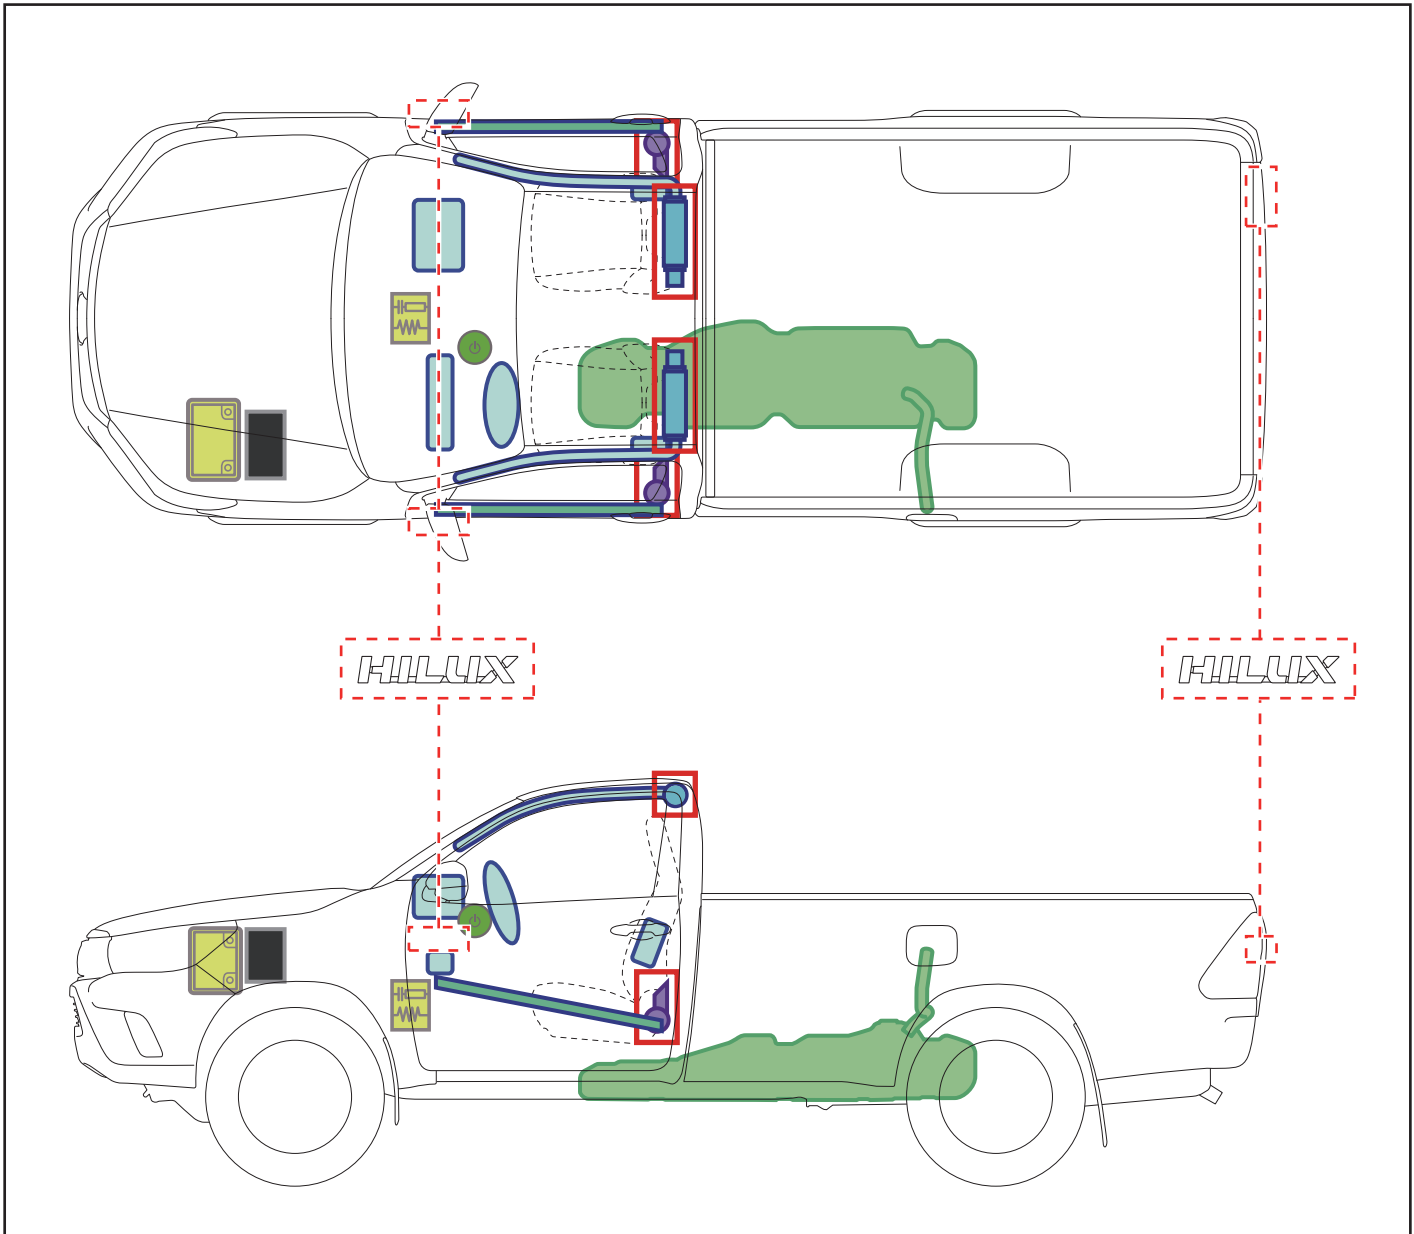

HILUX
SINGLE CAB
AN1P(EU,N)
06.2015

	Zündschalter		Sicherungskasten		12V Batterie
	Airbag		Gasgenerator		Kraftstofftank
	Gurtstraffer		Karosserieverstärkungen		Steuergerät
—	—	—	—	—	—
—	—	—	—	—	—

Fahrzeug ausser Betrieb setzen

oder

Zugang 12V-Batterie

Hinweise zum Transport