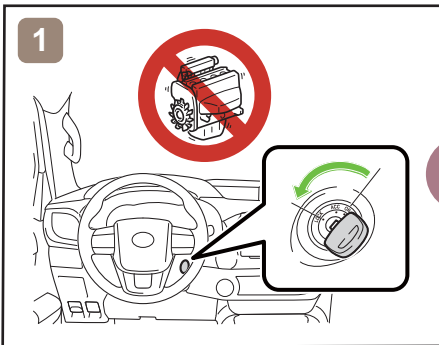

HILUX
SINGLE CAB
AN1P(EU,N)
06.2015

	Zündschalter		Sicherungskasten		12V Batterie
	Airbag		Gasgenerator		Kraftstofftank
	Gurtstraffer		Karosserieverstärkungen		Steuergerät
—	—	—	—	—	—
—	—	—	—	—	—

Fahrzeug ausser Betrieb setzen

oder

Zugang 12V-Batterie

Hinweise zum Transport