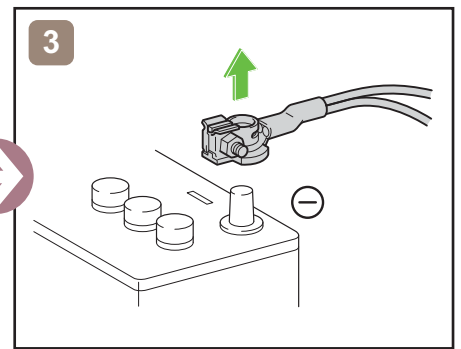

HILUX
SINGLE CAB
AN1P(EU,N)
06.2015

	Zündschalter		Sicherungskasten		12V Batterie
	Airbag		Gasgenerator		Kraftstofftank
	Gurtstraffer		Karosserieverstärkungen		Steuergerät
—	—	—	—	—	—
—	—	—	—	—	—

Fahrzeug ausser Betrieb setzen

oder

Zugang 12V-Batterie

Hinweise zum Transport