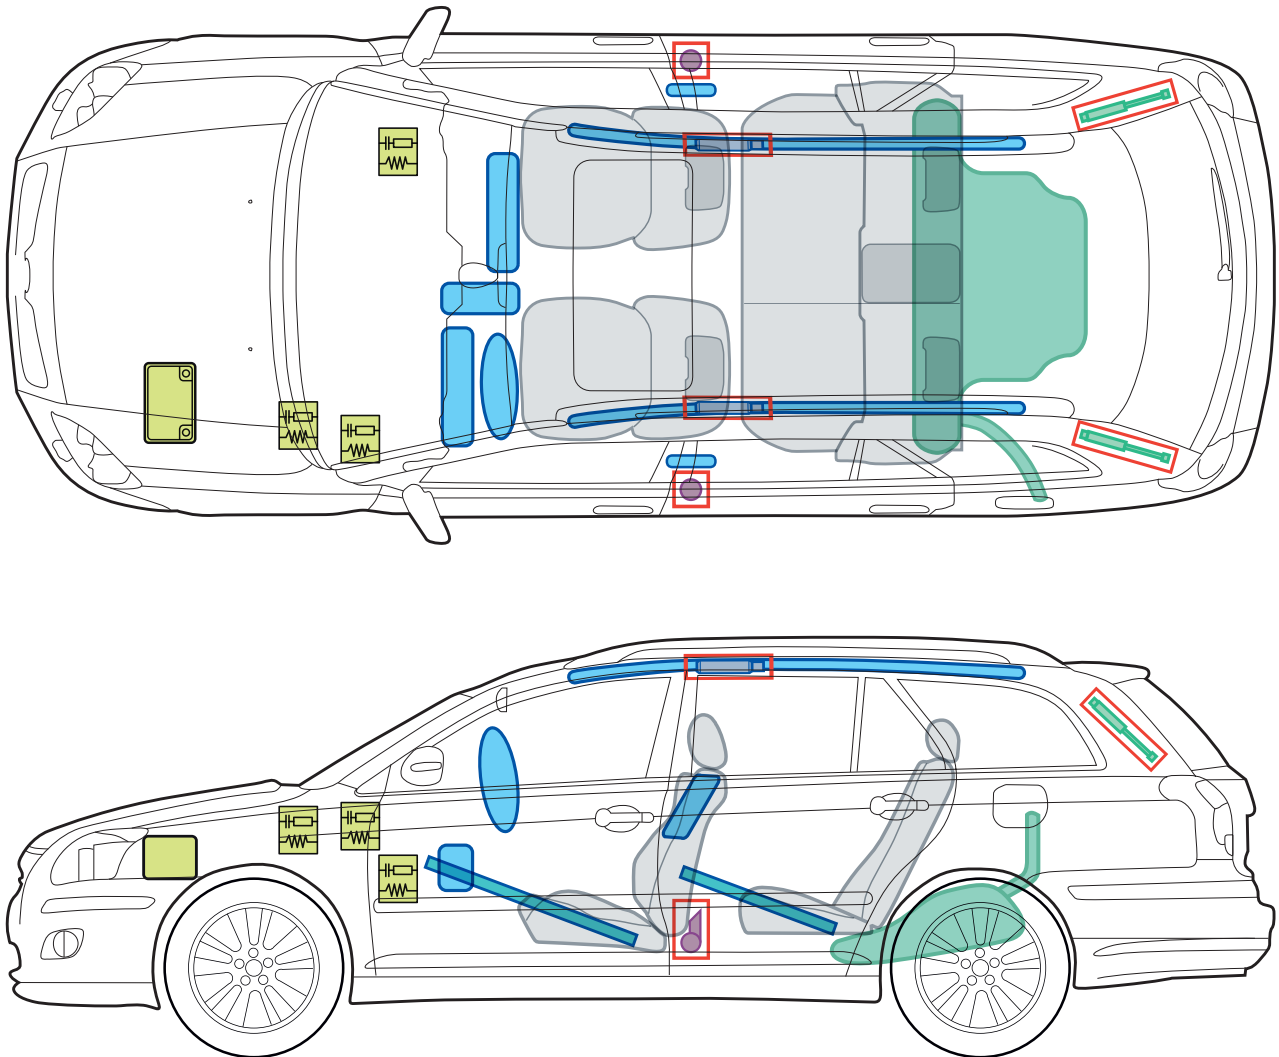

Toyota Avensis

(T25 Wagon 5-Türer, ab 2003)

Legende

	Airbag		Karosserie- verstärkung		Steuergerät
	Gas- generator		Gasdruck- dämpfer		12 Volt- Batterie
	Gurtstraffer		Kraftstoff- tank		

A

Toyota Avensis (T25 Wagon 5-Türer)