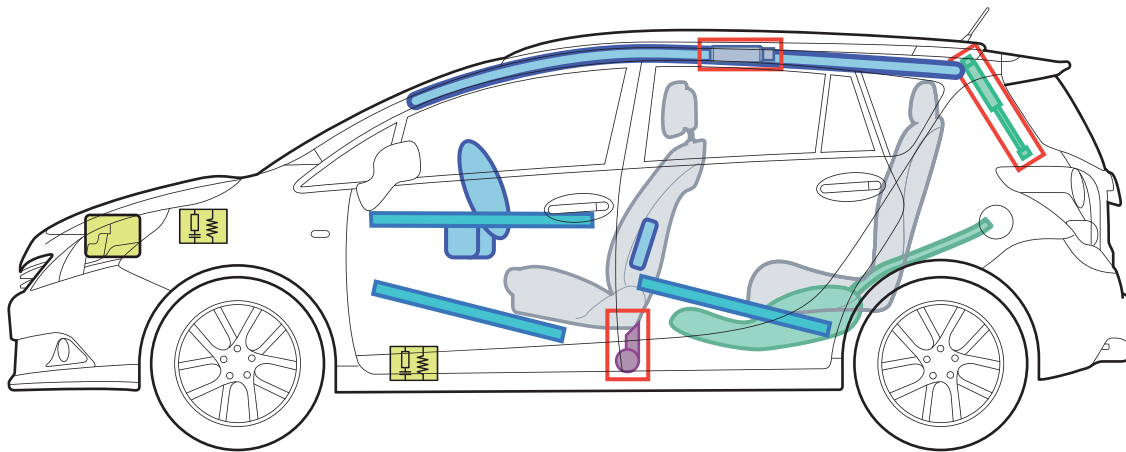

Toyota Verso (AR2, ab 01/2013)

Legende

	Airbag		Karosserie- verstärkung		Steuergerät
	Gas- generator		Gasdruck- dämpfer		12 Volt- Batterie
	Gurtstraffer		Kraftstoff- tank		

A