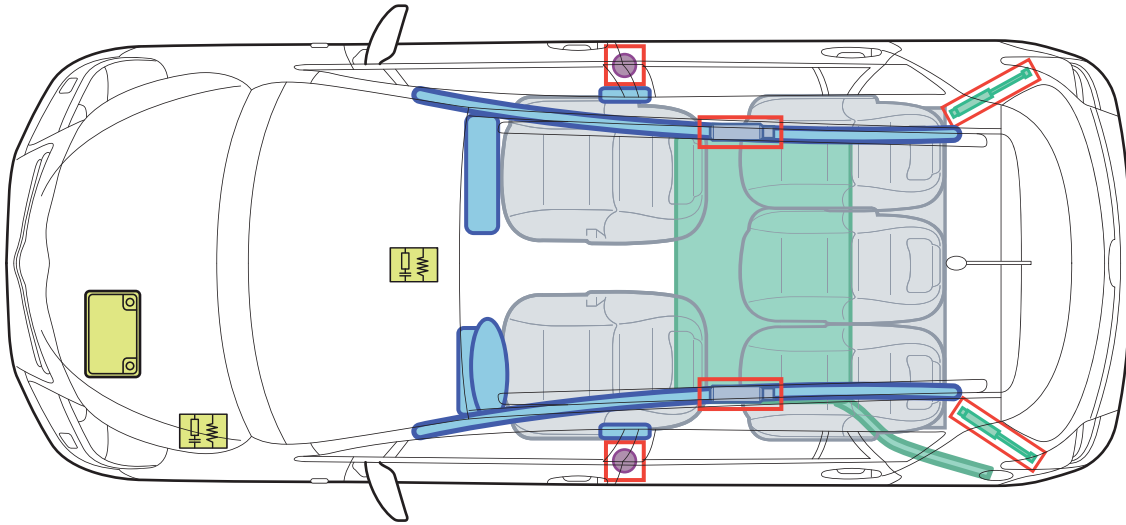

Toyota Verso (AR2, ab 01/2013)

Legende

	Airbag		Karosserie- verstärkung		Steuergerät
	Gas- generator		Gasdruck- dämpfer		12 Volt- Batterie
	Gurtstraffer		Kraftstoff- tank		

A